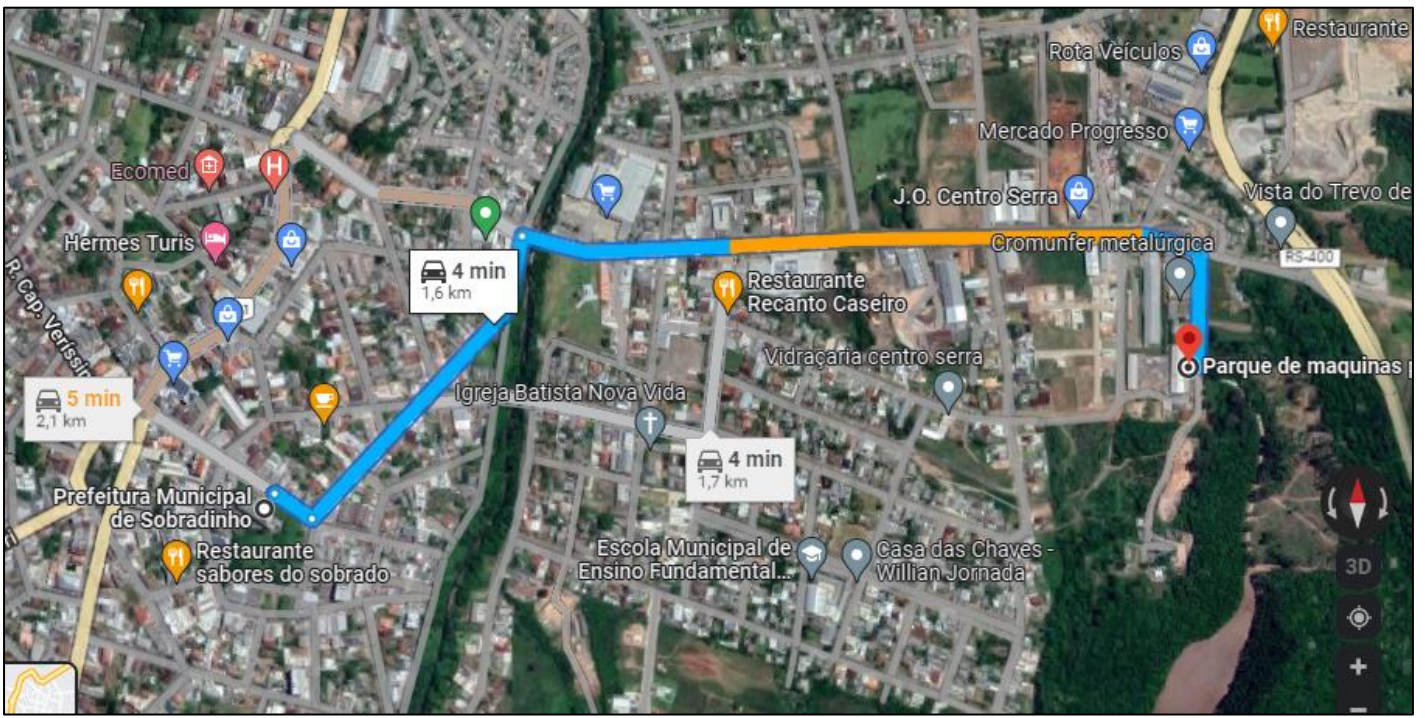

ANEXO II – MAPA DOS LOCAIS DE CONCENTRAÇÃO

MAPA PARA LOCALIZAÇÃO DO PARQUE DE MÁQUINAS

Parque de Máquinas (Rua Antonio Batista da Silva, S/N, Bairro Maieron, no Município de Sobradinho/RS)

MAPA PARA LOCALIZAÇÃO DO GINÁSIO LINHA HERVAL

Ginásio Linha Herval - (Linha Herval – Interior) – Município de Sobradinho/RS